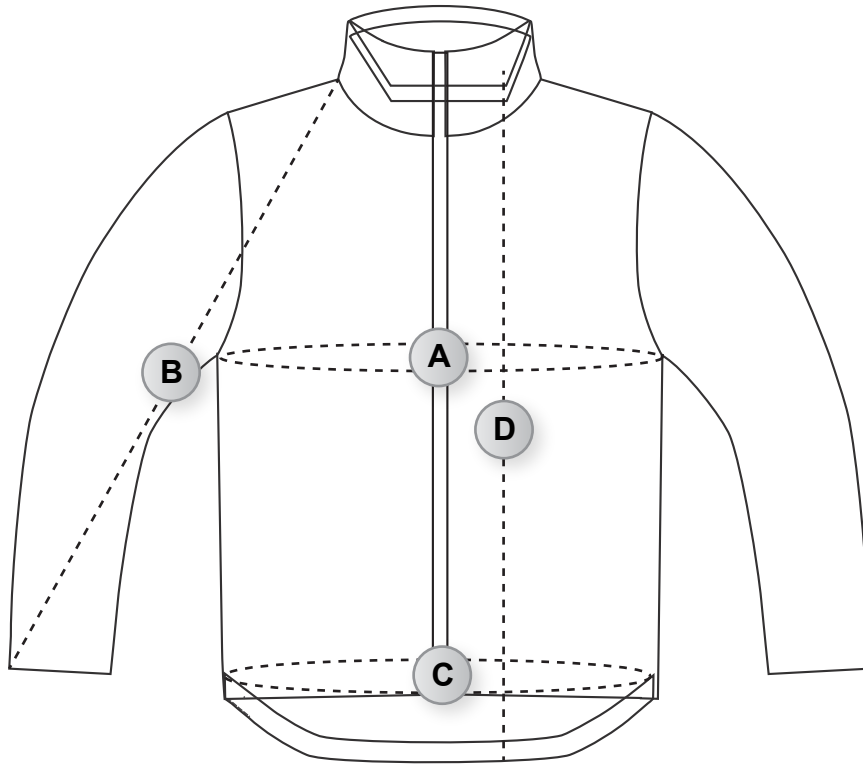

SOFTSHELL JACKET LIVINGSTON - WOMEN

	Size (cm)	XS	S	M	L	XL	2XL	3XL
A	½ Chest	44	47	50	53	56	59	63
B	Sleeve length	82,50	83,75	85	86,25	87,50	88,75	90
C	½ Bottom width	47	50	53	56	59	62	66
D	Back Length	60	62	64	66	68	70	72